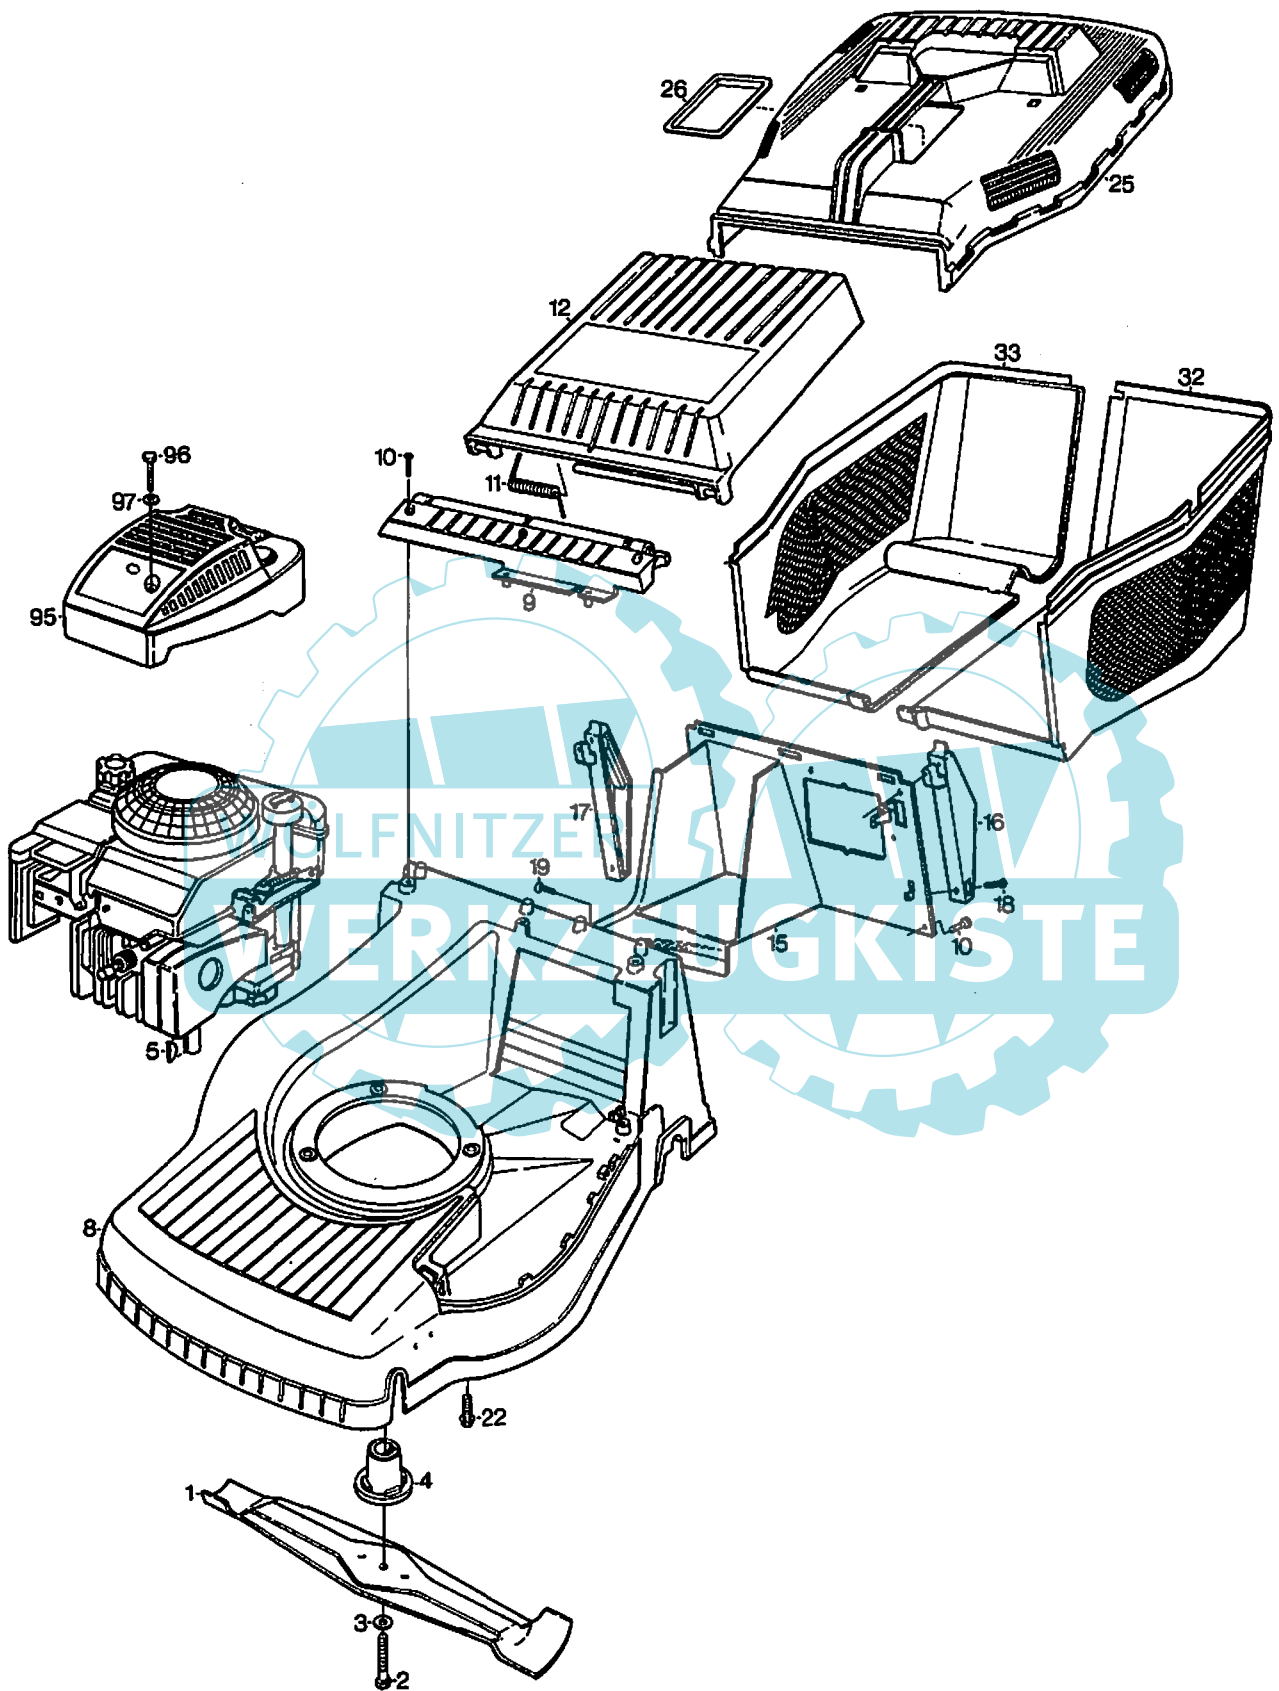

Ausgabe Issue 1999-1	Bild Nr. Picture No B017	VARIOLUX ALU 45 BM-45 BMA-45 BMAE CHASSIE	VARIOLUX ALU 45 BM-45 BMA-45 BMAE CHASSIS	Seite Page 40

Pos. Fig.	Anzahl/Quantity			Artikel Nr. Part No	Bezeichnung	Description	Satz Kit	Anmerkung Notes
	1390	1690 1699						
1	1	1		1111-9089-01	Messer.....	Blade.....		
2	1	1		9987-5251-12	Schraube.....	Screw.....		
3	1	1		9696-0011-01	Scheibe.....	Washer.....		
4	1	1		1111-9070-01	Messerhalterung.....	Blade holder.....		
5	1	1		9600-0014-00	Keil.....	Key.....		
X 8	1	1		1111-3100-14	Chassie-rot.....	Chassis-red.....		
X 9	1	1		1111-3104-02	Klappebefestigung.....	Flap attachment.....		
10	6	6		9947-0616-16	Schraube.....	Screw.....		
11	1	1		1111-3181-01	Feder.....	Spring.....		
X 12	1	1		1111-3103-02	Klappe-schwarz.....	Flap-black.....		
15	1	1		1111-3101-01	Hinterer Halterung.....	Rear attachment.....		
X 16	1	1		1111-3236-01	Halterung-links.....	Attachment-l.h.....		
X 17	1	1		1111-3237-01	Halterung-rechts.....	Attachment-r.h.....		
18	4	4		9836-9520-12	Schraube.....	Screw.....		
19	1	1		9838-9522-12	Schraube.....	Screw.....		
22	3	3		9955-3732-12	Schraube.....	Screw.....		
X 25	1	1		1111-3105-02	Grassamler-Oberteil.....	Top collector.....		
26	1	1		1111-2764-01	Deckel.....	Cover.....		
X 32	1	1		1111-3106-01	Grassamler-Unterteil.....	Collector-lower part.....		
X 33	1	1		1111-3116-01	Grassamler-Unterteil.....	Collector-lower part.....		
95	1	1		1111-3186-01	Motorhaube.....	Engine cover.....		1390, 1690
96	1	1		9987-4732-19	Schraube.....	Screw.....		
97	1	1		9699-0099-02	Scheibe.....	Washer.....